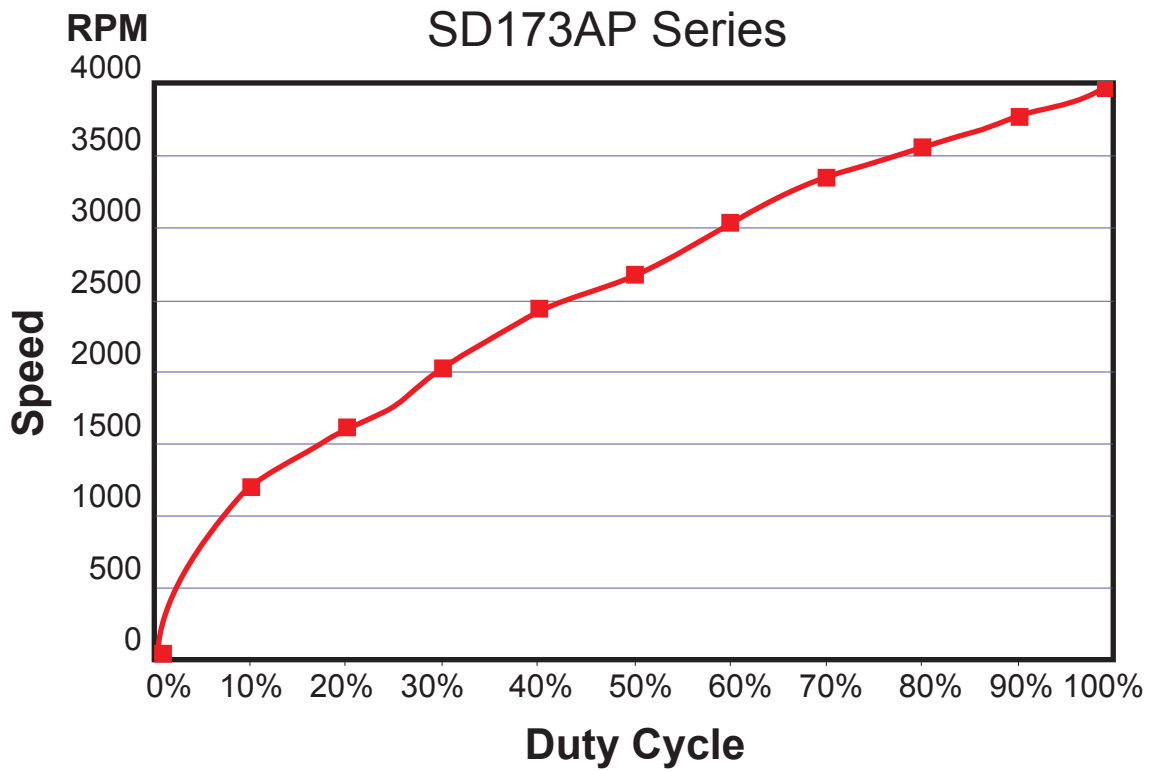

Sinwan PWM DC Fan RPM Speed vs PWM % Duty Cycle

Sinwan Fan Motors Engineering Service:

Tel:(886-2) 2662-0728

Fax:(886-2)2662-7019

Web:www.sinwan.com.tw

Email:sinwanfan@sinwan.com.tw